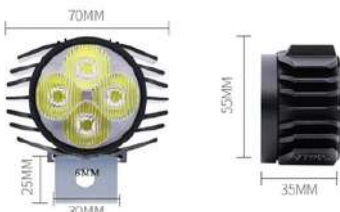

UNIDAD: 1
PRECIO BASE: **13,18€**
PRECIO IVA INCLUIDO: 15,95€

**Mástil Para Patinete
SmartGyro SW & RW Original**

UNIDAD: 1
PRECIO BASE: **27,00€**
PRECIO IVA INCLUIDO: 32,67€

Display S866

UNIDAD: 1
PRECIO BASE: **18,50€**
PRECIO IVA INCLUIDO: 22,39€