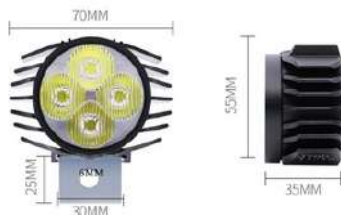

Foco Luz Con Bocina Para T4

UNIDAD: 1
PRECIO BASE: **6,50€**
PRECIO IVA INCLUIDO: 7,86€