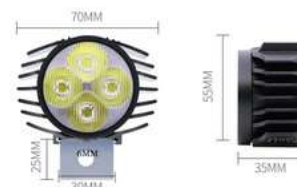

**Foco Luz Con Bocina
Kugoo M4 Pro**

UNIDAD: 1
PRECIO BASE: **6,50€**
PRECIO IVA INCLUIDO: 7,86€