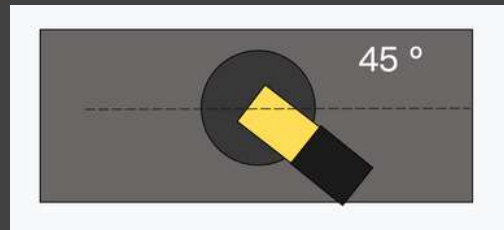

Palanca Desmontadores

UNIDAD: 1
PRECIO BASE: **2,70€**
PRECIO IVA INCLUIDO: 3,27€

Las válvulas de cámara de aire

Válvula en ángulo a X grados desde la dirección de la cámara de aire

Válvula recta

Válvula curva 45°