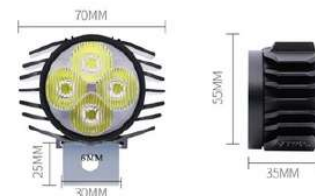

Foco Luz Con Bocina

UNIDAD: 1
PRECIO BASE: **6,50€**
PRECIO IVA INCLUIDO: 7,86€